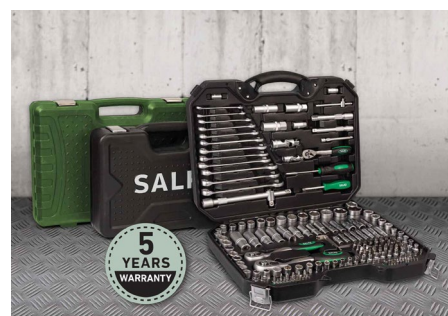

ALYCO ORANGE
JUEGO 7 DESTORNILLADORES
PRECISIÓN

Composición: PH00, PH0, PLANO 2,5 y 3 mm; T8, T9 Y T10.

9,95€

FELO
JUEGO DESTORNILLADORES ERGONIC

5 piezas: 3 planos (4,0x100 / 5,5x125 / 6,5x150) y 2 Phillips (PH1x80 / PH2x100). Exclusivo mango bicomponente ERGONIC.

29,95€

TOTAL
CAJA DE HERRAMIENTAS

Con 29 herramientas. Alicates universales 180 mm. Alicates corte diagonal 160 mm. Llave ajustable 200 mm. Destornillador tester (100-500 VAC). Flexómetro 3 m. Cutter. Tijeras 140 mm. Destornillador para puntas magnético. Puntas de 1/4": SL3, SL4, SL5, SL6, PH0, PH, PH2, PH3, PZ0, PZ1, PZ2, PZ3, T10, T15, T20, T30, H3, H4, H5 y H6 de 25 mm. Nivel mini.

49,95€

ALYCO ORANGE

JUEGO LLAVES VASO 192394

1/4". 46 piezas.

27,95€

JUEGO LLAVES VASO 192388

1/2". 48 piezas.

58,95€

JUEGO LLAVES VASO 192393

1/2" y 1/4". 110 piezas.

69,95€

BAHCO
JUEGO DESTORNILLADORES A GOLPE

Contiene: 1 destornillador a golpe con cuadrado de 1/2", 1 adaptador portapuntas, hexágono de 5/16" y cuadrado de 1/2", 4 puntas de boca recta de hexágono de 5/16", 4 puntas Phillips de hexágono de 5/16", 4 puntas hexagonales de hexágono de 5/16", 1 adaptador de hexágono 5/16" a cuadrado de 3/8".

34,95€

DESA
JUEGO HERRAMIENTAS
SOCKET SET 218

218 piezas. Carraca reversible de 72 dientes. Cierres metálicos. Vasos de caras planas, protegen las cabezas de tuercas y tornillos. 5 años de garantía.

139€

STABILA
NIVEL DE BURBUJA MAGNÉTICO
SERIE 70 M

Perfil tubular de aluminio. Base magnética con imanes de alta potencia. Precisión: +/-0,5 mm/m.

- 40 cm **27,95€**
- 50 cm **30,95€**
- 60 cm **33,95€**
- 80 cm **36,95€**
- 100 cm **47,95€**