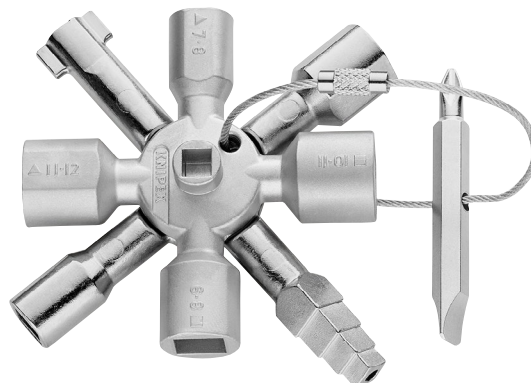

Con mangos bicomponentes 1.000V. Filos templados por inducción con dureza 60 HRC. Gran capacidad de agarre y corte.

180 mm **29,95€**
200 mm **31,95€**

KNIPEX

ALICATE CORTE DIAGONAL 1.000V

Con mangos bicomponentes 1.000V. Filos de corte con dureza 62 HRC. Cabeza esbelta y corte preciso. Gran capacidad de corte y manejo confortable.

160 mm **32,95€**
180 mm **34,95€**

ALYCO ORANGE
MARTILLO BOLA

Mango fibra de vidrio.

450 g **7,95€**
680 g **8,50€**
910 g **9,95€**

ALYCO ORANGE
MARTILLO PEÑA

Mango fibra de vidrio.

20 mm - 135 g **5,50€**
25 mm - 320 g **5,95€**

KNIPEX

LLAVE MULTIUSOS TWINKEY

10 bocas, 2 cruces, 1 llave. Válida para todos los armarios y cierres habituales.

32,95€

ALYCO
LLAVE STILLSON FORJADA

8" **9,95€**
10" **11,95€**
12" **13,95€**
14" **15,95€**

BAHCO
LLAVE AJUSTABLE
MOLETA CENTRAL

Gran apertura. Pavonada.
6" **24,95€**
8" **27,95€**
10" **34,95€**
12" **49,95€**

KNIPEX
TENAZA ARTICULADA COBRA

Ajuste mediante botón. Autoblocante en tubería y tuercas.