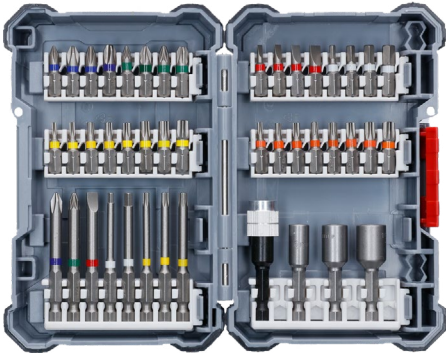

BOSCH
SET DE ATORNILLAR

45 uds con destornillador. 32 puntas de destornillador, L= 25mm PH 1/2/2/3; PZ 1/2/2/3; SL 3/4/5/6; HEX 3/4/5/6 T0/15/20/20/25/27/30/40; TH10/15/20/20/25/27/30/40 8 puntas de destornillador, L= 65mm PH2,PZ2,S6, H3,H4, T15,T20,T25 Vaso de impacto 6/8/10mm Portabrocas de cambio rápido, 60 mm.

37,95€