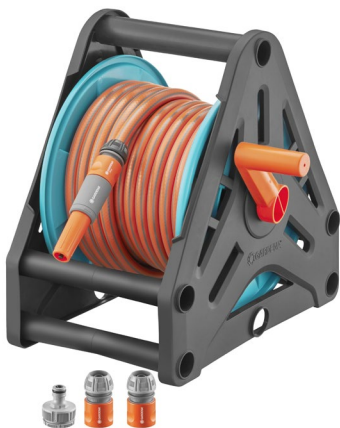

AQUA CONTROL
KIT MANGUERA C2102

Manguera de 10 m, diámetro 8 mm, pistola de 7 posiciones, enlace rápido en los dos extremos y record rápido para la instalación de la manguera en un grifo de 1/2 ó 3/4.

24,95€

Incluye lanza de riego, toma grifo 3/4+1", conector rápido 13-15mm y conector stop 13-15mm.

9,95€

GARDENA

SET DE RIEGO

Incluye pistola 18345-20 y conector 18215-20. Para manguera de 13 a 15 mm.

12,95€

SUPER-EGO

ENROLLADOR MANGUERA AUTOMÁTICO

Para pequeños jardines y patios. Incluye: manguera de 1/2" y 2 metros para conexión al grifo, soporte para pared, lanza de riego y conectores.

10 m **65,95€**
20 m **84,95€**

GARDENA

ENROLLADOR MANGUERA BÁSICO

Incluye una manguera básica de 20 m de largo con un diámetro de 1/2" (13 mm), un conector de grifo con un adaptador adecuado para grifos de agua de 26,5 mm (G 3/4") y 33,3 mm (G 1"), dos conectores de manguera básicos, un stop de agua básico y una boquilla básica.