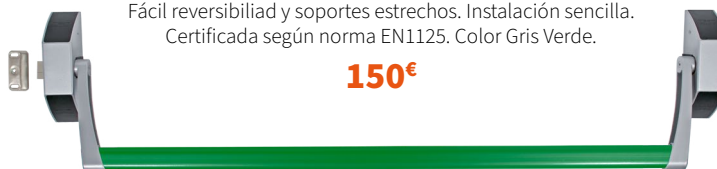

- 20 mm **47,95€**
- 25 mm **48,50€**
- 30 mm **49,95€**

TESA
CIERRAPUERTAS DC120

Brazo articulado certificado, tamaño 2/3/4. Regulación: velocidad de cierre, velocidad final de cierre y freno a la apertura. Acabados: plata, blanco, negro.

- Sin retención **49,95€**
- Con retención **59,95€**

TESA

BARRA ANTIPÁNICO SOBREPONER GLOBAL

Fácil reversibilidad y soportes estrechos. Instalación sencilla. Certificada según norma EN1125. Color Gris Verde.

150€

YALE
MIRILLA DIGITAL ESTÁNDAR

Cámara de alta calidad. Fácil de montar, sin necesidad de herramientas. Sustituye a la mirilla mecánica. Desconexión automática después de 10 segundos. Acabado Dorado o Plata.

- 1 cerradura **160€**
- 2 cerraduras **299€**

ABUS
CERRADURA HOMETEC
Mecanismo de cierre / apertura por Bluetooth. Se acopla, adhiere o atornilla al cilindro desde el interior de la puerta de forma sencilla. Todo a través de la app smartphone. Programa los horarios. Máxima seguridad gracias al cifrado AES de 128 bits y a la Keycard ABUS. Acabados Plata o Blanco.