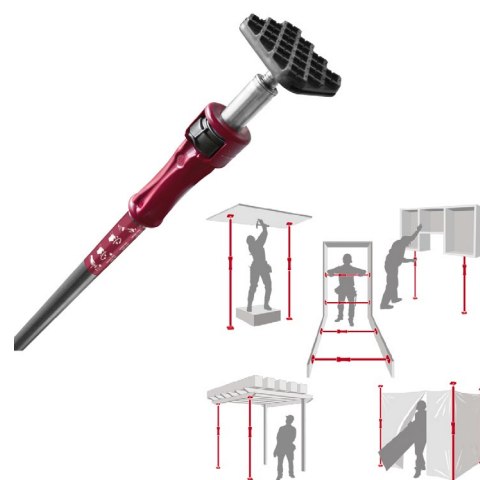

- Corte 90 cm **299€**
- Corte 120 cm **370€**
- Corte 165 cm **550€**

PIHER PUNTALE EXPANSIÓN
Zapatillas de goma antideslizante adaptables a distintos ángulos. Freno de seguridad, soporte regulable a cualquier altura con doble gancho.
De 60 a 100 cm **31,95€**
De 95 a 170 cm **35,95€**
De 155 a 290 cm **38,95€**

PIHER CABALLETE PLEGABLE
Zona apoyo 100 cm. Altura 78 cm. Plegable y con asa para transporte.
29,95€

SEIMARK SACO BIG BAG
Envase Perdido. Base cerrada. Asas 30 cm. Color blanco.
80x80x90 cm **3,95€**
85x85x90 cm **4,25€**
90x90x90 cm **4,50€**