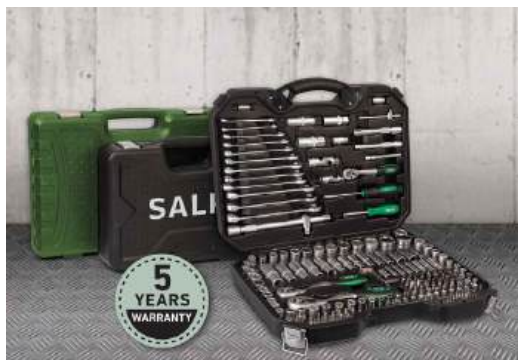

SALKI

MALETÍN DE HERRAMIENTAS SOCKET SET 218

218 piezas. Carraca reversible de 72 dientes. Cierres metálicos. Vasos de caras planas, protegen las cabezas de tuercas y tornillos. 5 años de garantía.

129,00 €