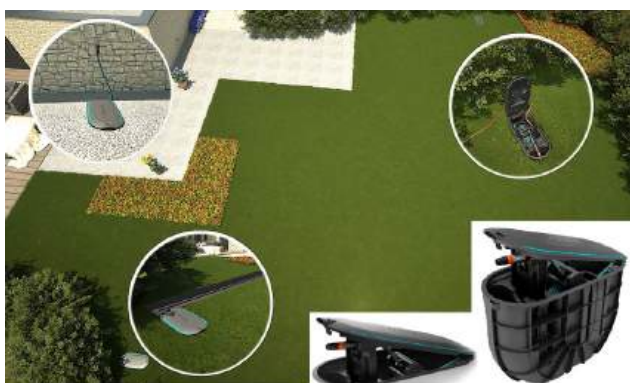

Ø 19 x 50 m | **115,00 €**

Fitt⁵⁰
TECHNOLOGY FLOW

SUPER-EGO

ENROLLADOR MANGUERA AUTOMÁTICO

Para pequeños jardines y patios. Incluye: manguera de 1/2" y 2 metros para conexión al grifo, soporte para pared, lanza de riego y conectores.

109,00 €

Fitt⁵⁰
TECHNOLOGY FLOW

claber

ENROLLADOR MANGUERA KIROS

Incluye 20 m. de manguera de 1/2", lanza rociadora, conexión de grifo de 3/4" con reducción de 1/2", 4 empalmes automáticos, uno con Aquastop.

46,95 €

GARDENA

NEW

ENROLLADOR MANGUERA ENTERRADO

Listo para usar con 20 m de manguera de alta calidad GARDENA manguera, 11 mm. Instalación fuera de la vista directamente en el jardín, montaje en el grifo o enterrado con GARDENA Pipeline, módulo de manguera extraíble, protección contra heladas integrada. Manguera flexible de conexión, conector de tubería, piezas del sistema GARDENA y boquilla de limpieza. Tapa extraíble con función de bloqueo.