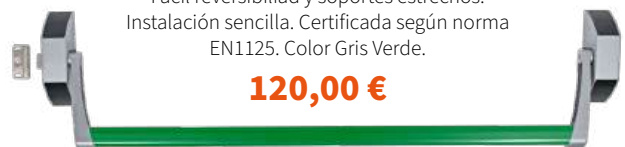

BARRA ANTIPÁNICO SOBREPONER GLOBAL

Fácil reversibilidad y soportes estrechos. Instalación sencilla. Certificada según norma EN1125. Color Gris Verde.

120,00 €