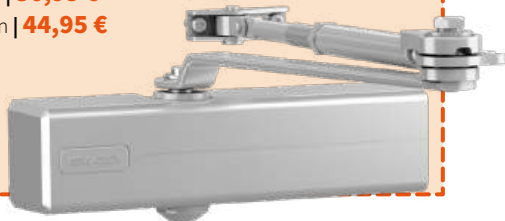

CIERRAPUERTAS SERIE DC120-1

De piñón-cremallera con brazo articulado. Certificado con la normativa EN1154, tamaño 2/3/4. Velocidad de cierre, velocidad final de cierre y freno a la apertura regulables de modo continuo por medio de válvulas reguladoras. Color negro, blanco o plata.

Sin retención | **36,95 €**

Con retención | **44,95 €**