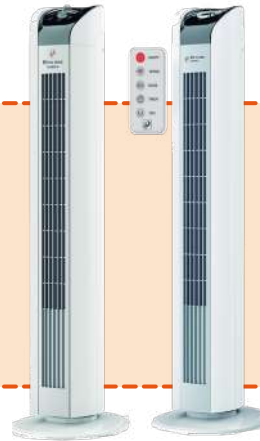

VENTILADOR DE PARED

ARTIC WIND 400

Hélice 400 mm. 3 velocidades. Cabezal inclinable y oscilante. 5 palas. Reja de seguridad desmontable.

Sin mando | **67,95 €**

Con mando | **84,95 €**

VENTILADOR DE SUELO

METEOR NT