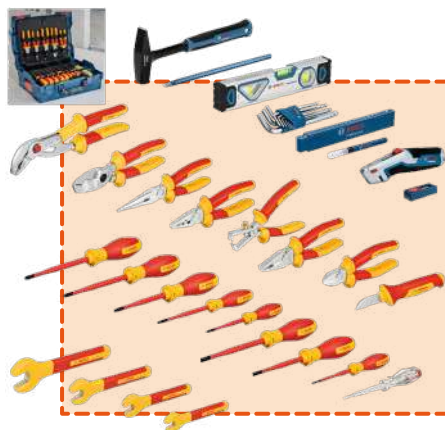

41,95 €

JUEGO DE HERRAMIENTAS MIXTO

PROFESSIONAL 1600A02NG4

Herramientas aisladas VDE: 8 destornilladores SL2.5/5.5/6.5 / PH2 / PZ2 / TX15/20/25, 4 llaves fijas 8/10/13/17mm, 1 alicate combinado, 1 alicate de corte lateral, 1 alicate de crimpado, 1 tijeras cortacables, 1 alicate pelacables, 1 tenaza de fontanería, 1 cuchillo para cable, 1 destornillador buscapolo.